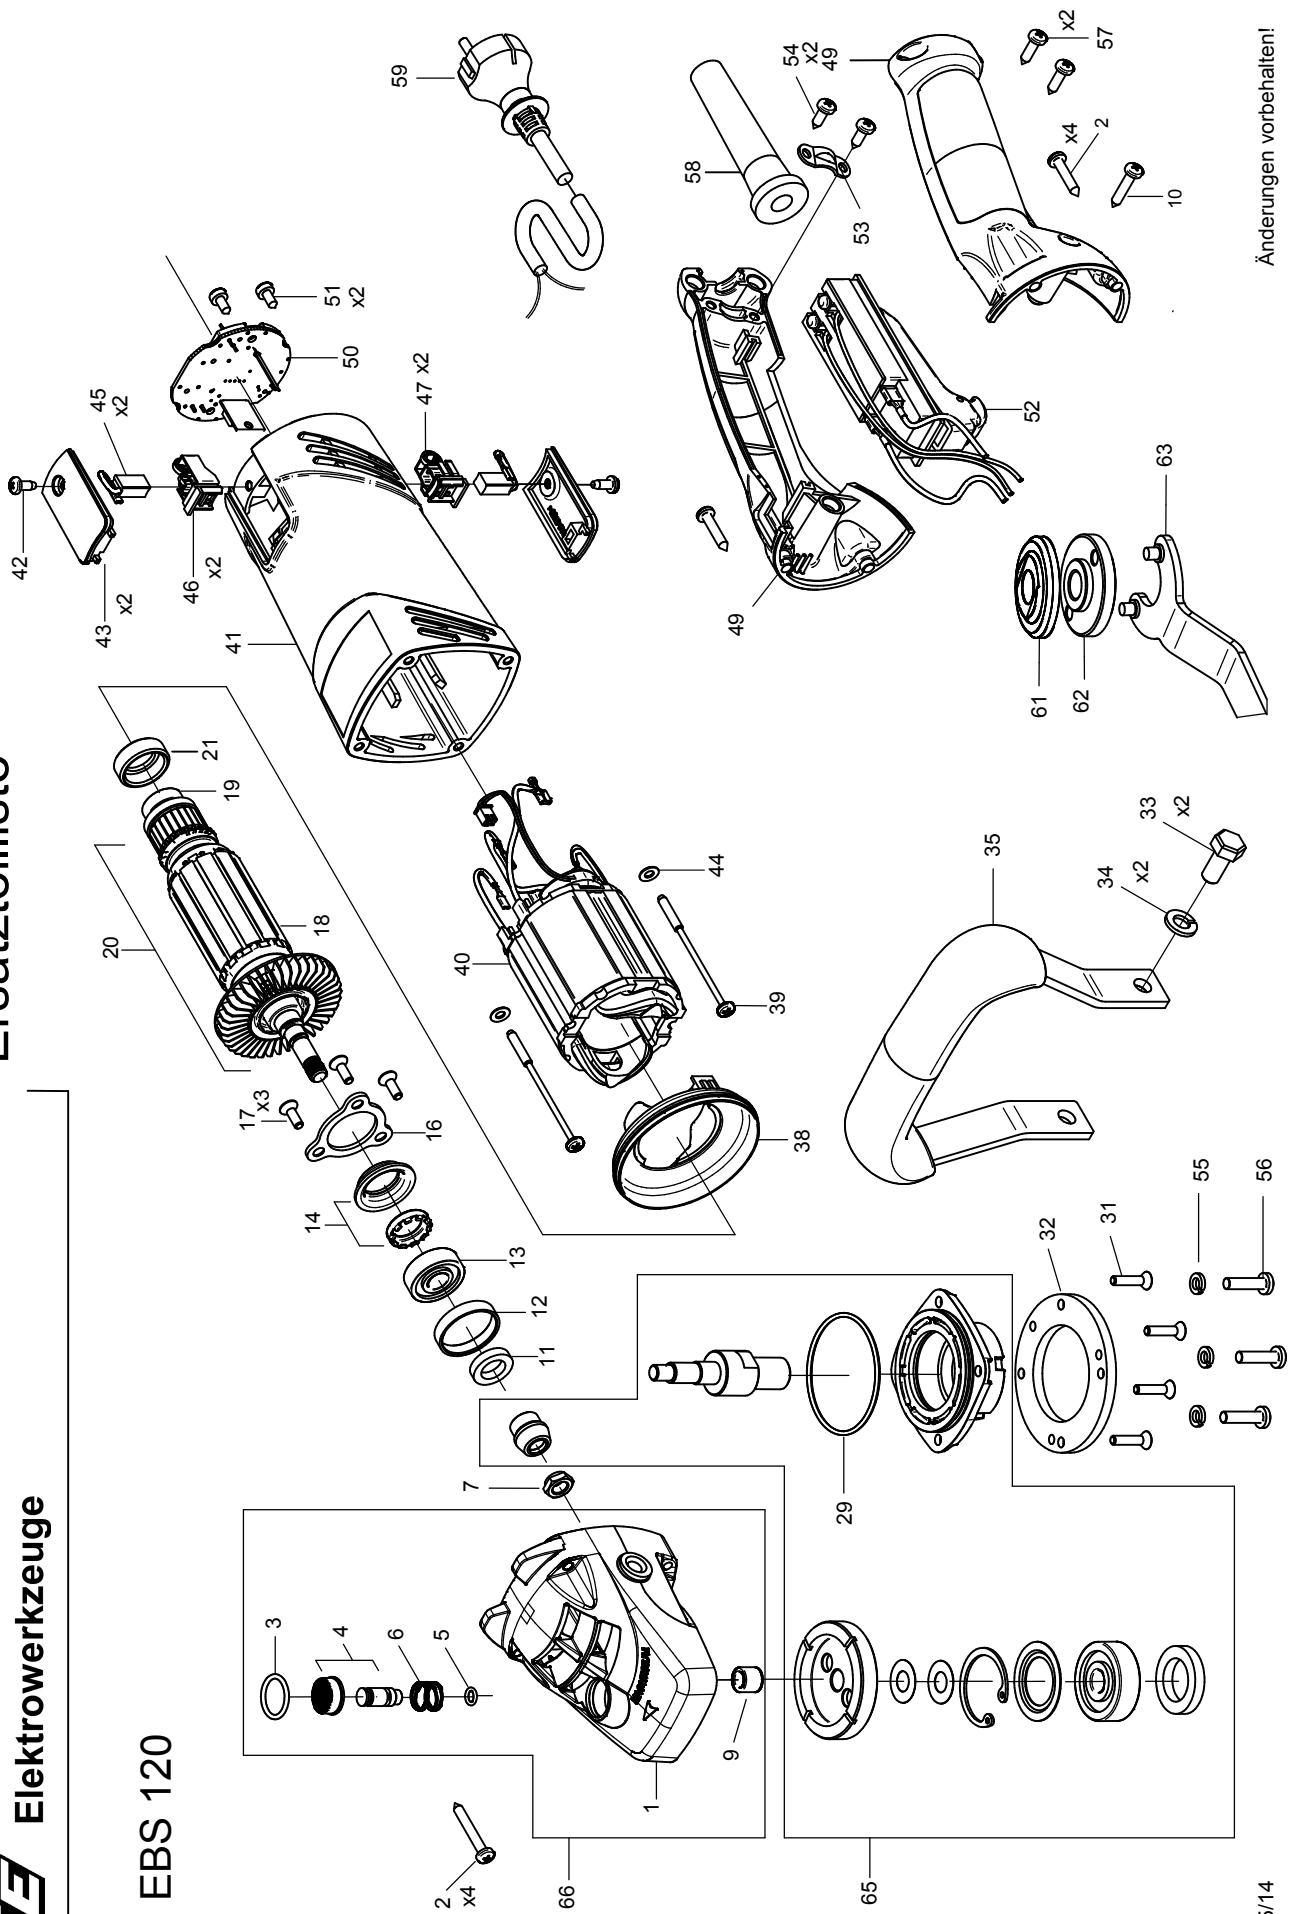

EIBENSTOCK
Elektrowerkzeuge

Ersatzteilliste

EBS 120

Änderungen vorbehalten!

EBS 120 - 230 V

0630B000

Nr.	Bezeichnung	Bestellnr.	Stk	Nr.	Bezeichnung	Bestellnr.	Stk
1	Getriebegehäuse	655A1001	1	34	Federring A8	80201309	2
2	PT-Schraube 4x25	80201412	8	35	Handgriff	755A1590	1
3	O-Ring 16x2	83000044	1	36			
4	Spindelfixierstift	655A1004	1	37			
5	O-Ring 5x1,5	66811054	1	38	Luftleitring	655A1038	1
6	Feder	655A1006	1	39	Blechschrabe HC3,9x70	80201265	2
7	Mutter M8x1	66814007	1	40	Polring, kpl.	66814040	1
8				41	Motorgehäuse	755A1200	1
9	Nadelhülse HK0709	80420100	1	42	PT-Schraube 4x6	66701042	2
10	PT-Schraube 4x35	66701055	1	43	Kohlehalterabdeckung	80900405	2
11	Dichtung	66814011	1	44	Passscheibe 4x8x1	66701056	2
12	Gummibuchse	655A1012	1	45	Kohlebürste mit Abschalter	655A1045	2
13	Rillenkugellager 629 2RSL	66814013	1	46	Kohlehalter	655A1046	2
14	Scheibe Satz	66814014	1	47	Spiralfeder	66102005	2
15				48			
16	Lagerdeckel	655A1015	1	49	Griffhälften	80900188	1
17	Schraube M4x12	655A1016	3	50	Leiterplatte	66814050	1
18	Lüfter	655A1017	1	51	Blechschrabe HC3,5x9,5	80201109	2
19	Rillenkugellager 626 2RSL C3	80410025	1	52	Einbauschalter	80600506	1
20	Läufer, kpl.	66814020	1	53	Zugentlastungsschelle	85000020	1
21	Lagerkappe	655A1021	1	54	PT-Schraube 4x12	80201413	2
22				55	Federring 5	80201302	3
23				56	Schraube M5x18	80201203	3
24				57	PT-Schraube 4x14	66701057	2
25				58	Kabelausführungsmuffe	83000004	1
26				59	Anschlußleitung 5m	80600245	1
27				60			
28				61	Anschlagscheibe	66811040	1
29	O-Ring 50x2	655A1029	1	62	Spannmutter	66811041	1
30				63	Schlüssel	6630D071	1
31	Schraube 4x18 Torx	80201535	4	64			
32	Distanzscheibe	7630B405	1	65	Getriebedeckel Baugruppe	66814100	1
33	Schraube M8x16	655A1035	2	66	Getriebegehäuse Baugruppe	66814101	1